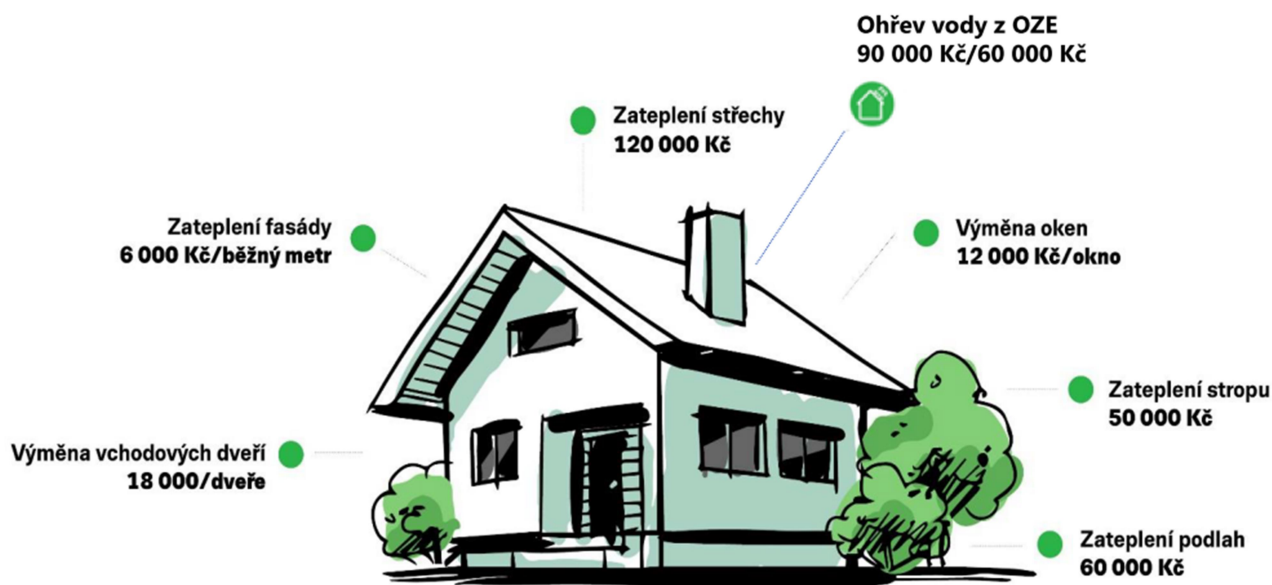

Pošemberí

Pomůžeme vám s vyřízením dotace

nová

zelená

úsporám

light

Požádejte si s námi až o 100% dotaci ve výši 150 000,- Kč

Pro koho je dotace určena (nově od 17. 1. 2024):

- pro vlastníky a spoluvlastníky RD
(či bytu v bytovém domě – okna, vstupní dveře)
- pro domácnosti, kde všichni členové domácnosti pobírají starobní důchod nebo invalidní důchod 3. stupně, nebo příspěvek na dítě
- nebo pobírá domácnost příspěvek na bydlení v období od 12. 9. 2022

na termický či solární OHŘEV TEPLÉ VODY až 90 000,- Kč

90 tis Kč je včetně nového zásobníku – bojleru, cena 60 tis Kč v případě využití stávajícího

Solární fotovoltaický ohřev vody

- účinnost 10-20 %
- životnost kolektorů - 10 let - snížení výkonu o 10%, 25 let - snížení výkonu o 20%
- potřebná plocha pro 1 kW výkonu - 5,5-6,5 m²
- zatížení střechy na m² aktivní plochy - 12 kg
- ideální orientace - jih
- ideální spád střechy - 45°

Solární termický ohřev vody

- účinnost 75-85 %
- životnost kolektorů - 30 a více let
- potřebná plocha pro 1 kW výkonu - 1,5-2 m²
- zatížení střechy na m² aktivní plochy - 25 kg
- ideální orientace - jih
- ideální spád střechy - 45°