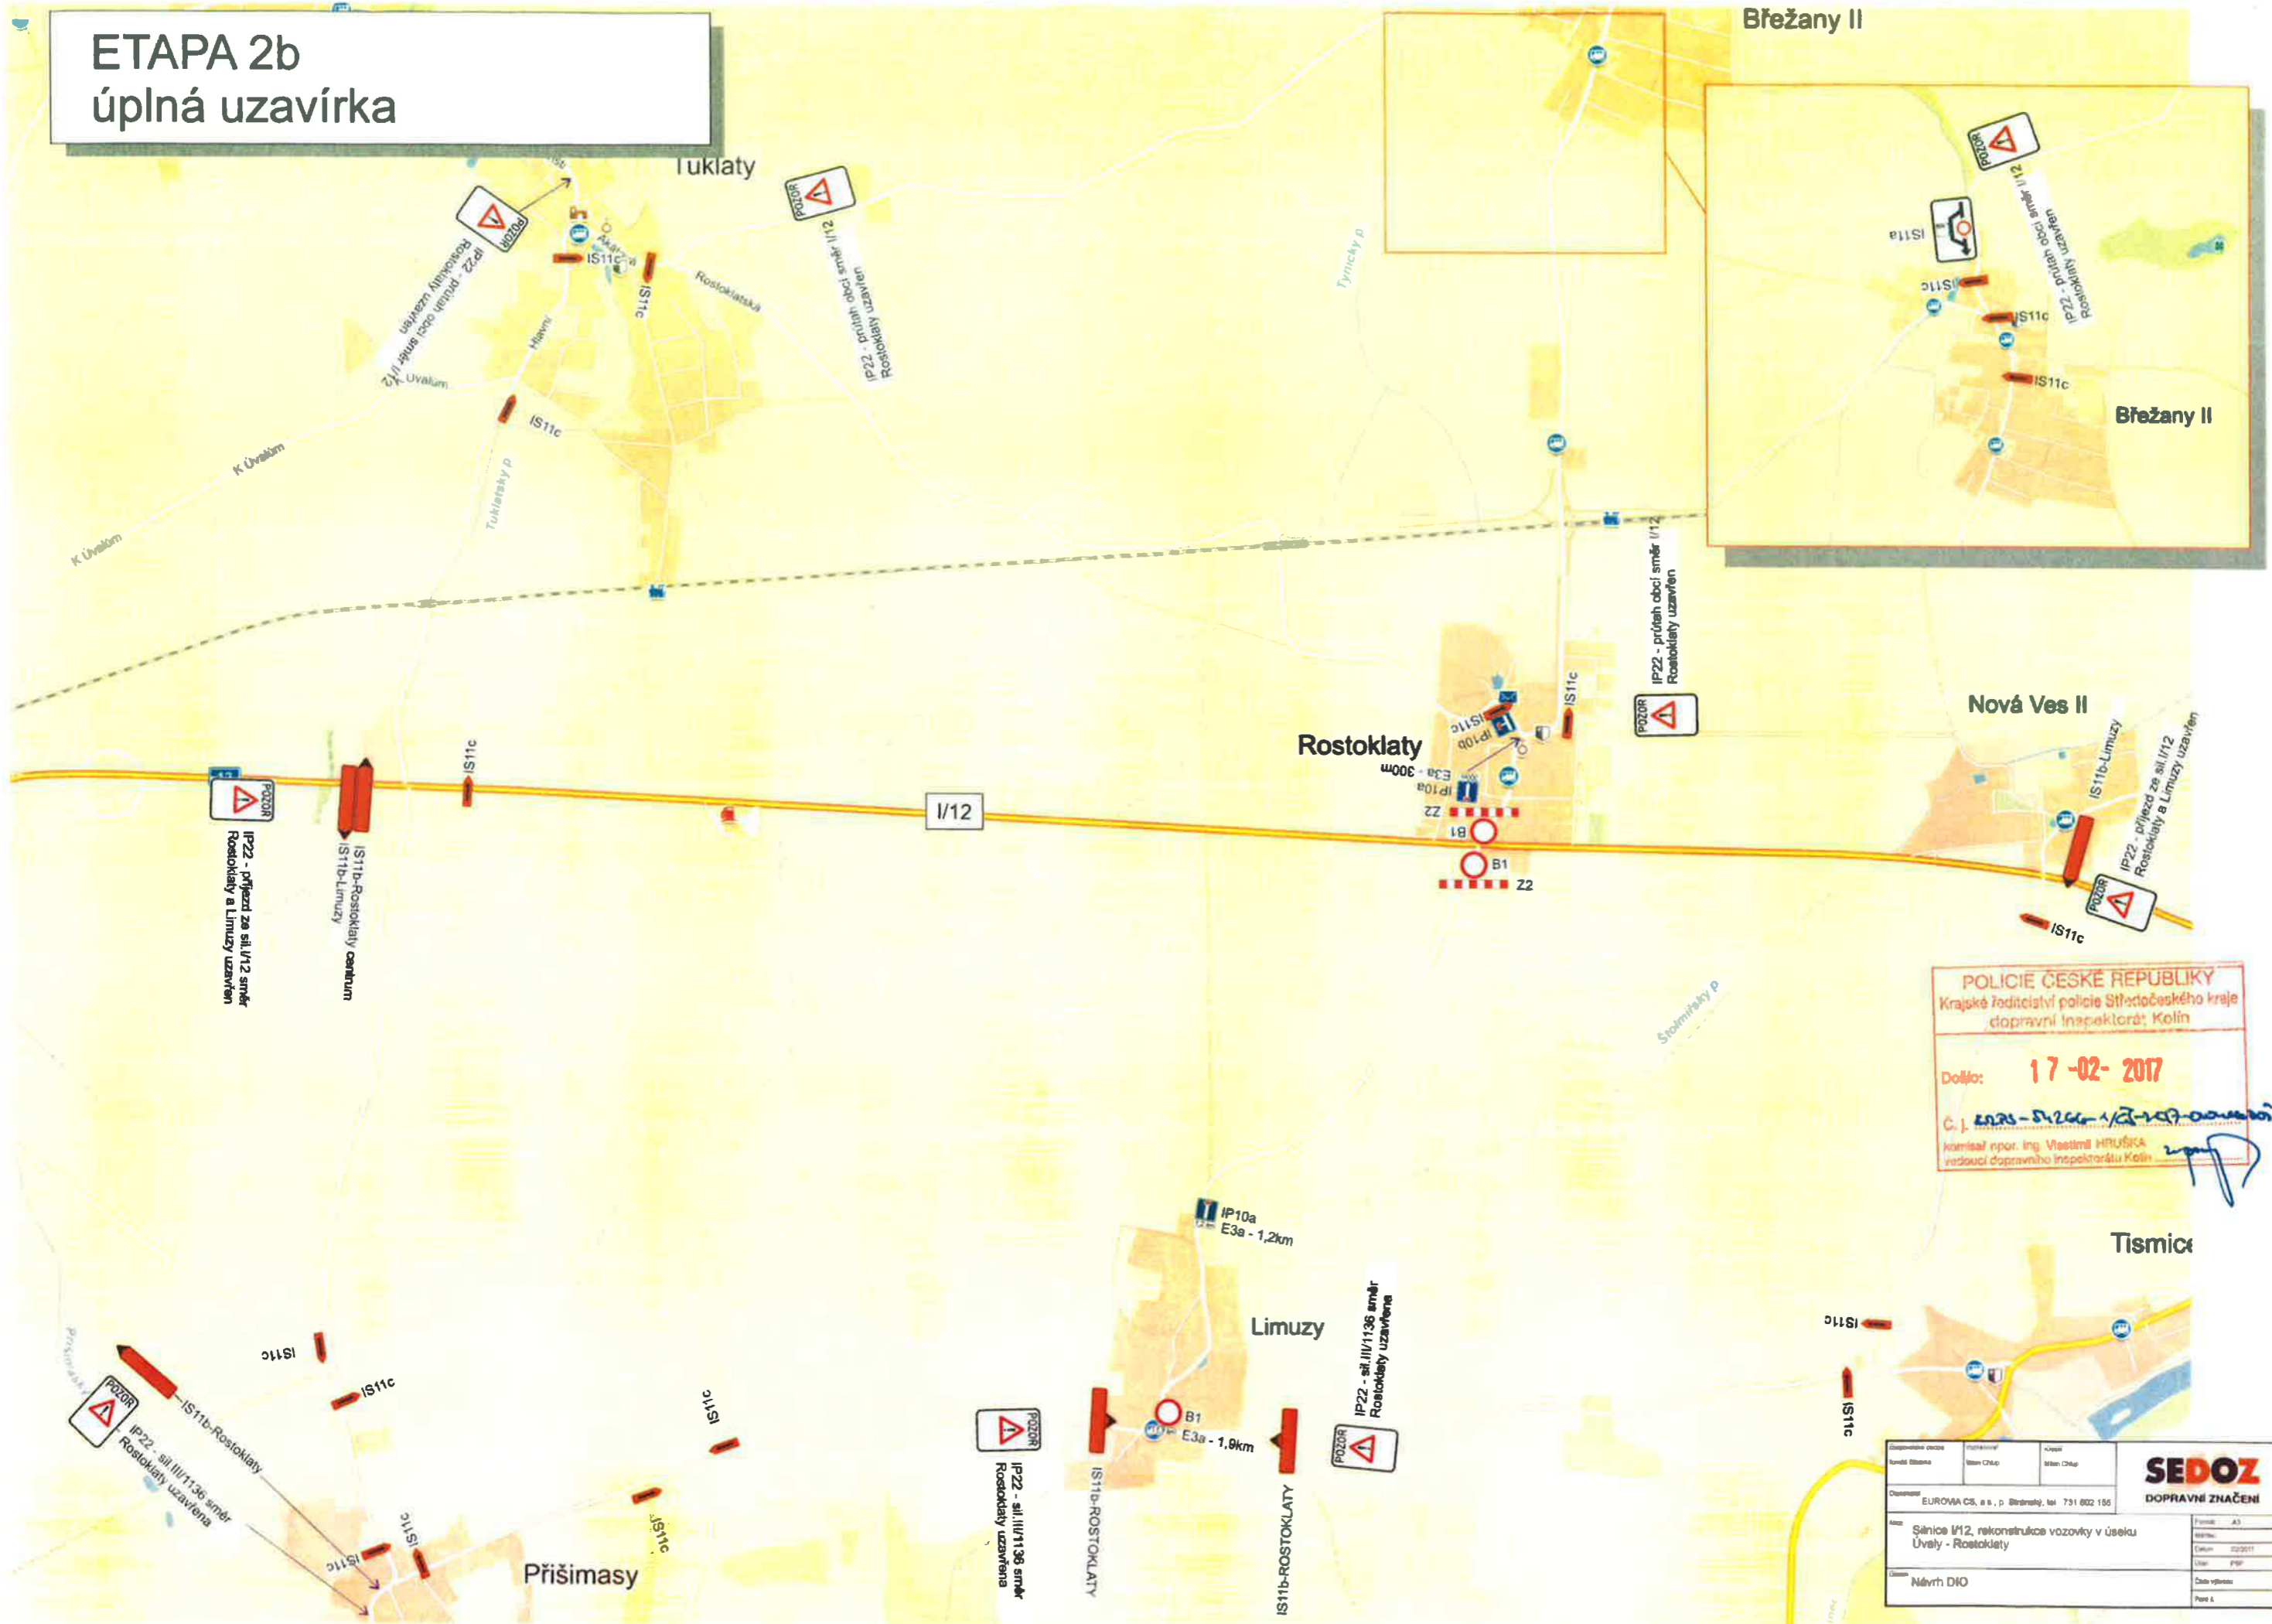

ETAPA 2b úplná uzavírka

POLICIE ČESKÉ REPUBLIKY
Krajské ředitelství policie Středočeského kraje
dopravní inspektorát Kolin

Došlo: **17-02-2017**

C. J. [Signature]

Komisař npor. Ing. Vlastislav HERLÍČKA
vedoucí dopravního inspektorátu Kolin

Organizační úroveň	Ředitelství	Okres	
Konkrétní úroveň	Středočeský	Okres	Kolin
Objekt	EUROVA CS, a.s., p. Blatná, tel. 731 602 155		
Název	Sáňka I/12, rekonstrukce vozovky v úseku Úvaly - Rostoklaty		
Číslo	Návrh DHO		
Formát	A3		
Stav	02/2017		
Číslo	PSP		
Číslo výkresu	Part A		

SEDOZ
DOPRAVNÍ ZNAČENÍ